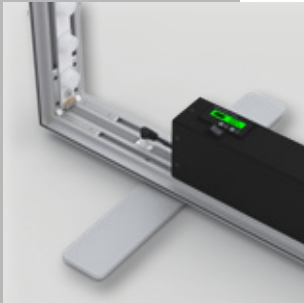

POWERPACK

LEDUP BATTERY COUNTER **MAX** COUNTER **ONE**

Powerpack

– Li-ion (LiFePo4), 24V, 22Ah und 11Ah

- CE-Kennzeichnung inkl. Seriennummer
- TÜV-Zertifizierung nach IECEE (CB-Scheme)
- Transporttestzertifiziert nach UN 38.3
- 22 Ah
 - 9h Leuchtdauer im Ledup Battery
 - Gewicht: 4,5 kg Maße 65x8,5x5 cm
- 11Ah
 - 9h Leuchtdauer counter MAX und counter ONE
 - Gewicht: 2,8 kg Maße 38x8,5x5 cm

– Li-ion (LiFePo4), 24V, 22Ah and 11Ah

- CE marking including serial number
- TÜV certification according to IECEE (CB-Scheme)
- Transport test certified according to UN 38.3
- 22 Ah
 - 9h illumination time in Ledup Battery
 - weight: 4,5 kg, dimensions: 65x8,5x5 cm
- 11Ah
 - 9h illumination time in counter MAX and counter ONE
 - weight: 2,8 kg, dimensions: 38x8,5x5 cm

Wiederaufladbarer 24 Volt Lithium – Ionen Akku
Rechargeable 24 volt lithium-ion powerpack