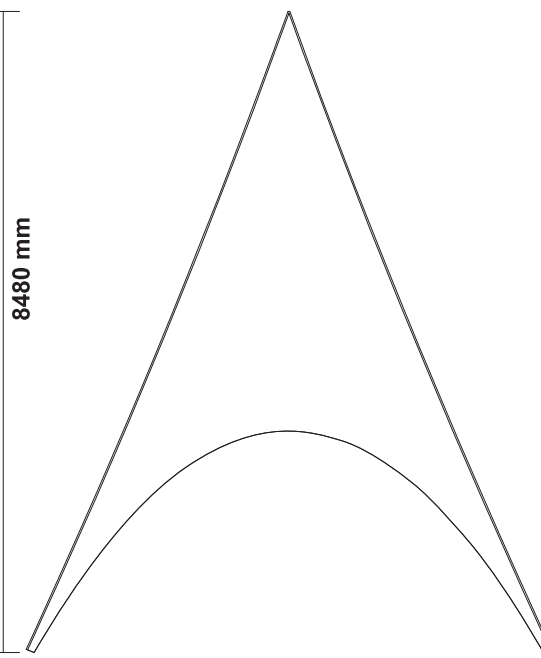

ZWEITES PANEL