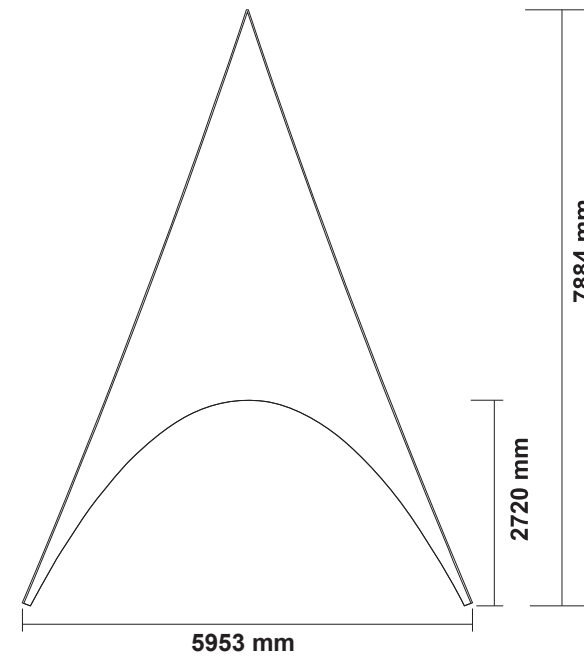

Druckvorgaben:

- CMYK-Farben, keine Schmuckfarben und ICC-Profile
- Platzieren Sie Ihr Design in der Design-Ebene in diesem Dokument
- Dieses Template ist im Maßstab 1:10 angelegt
- Auflösung mindestens 300 dpi
- Schriften in Kurven wandeln

STAR 12000 X 6000 mm.

ERSTES PANEL

ZWEITES PANEL

DRITTES PANEL

VIERTES PANEL

FÜNFTES PANEL

SECHSTES PANEL