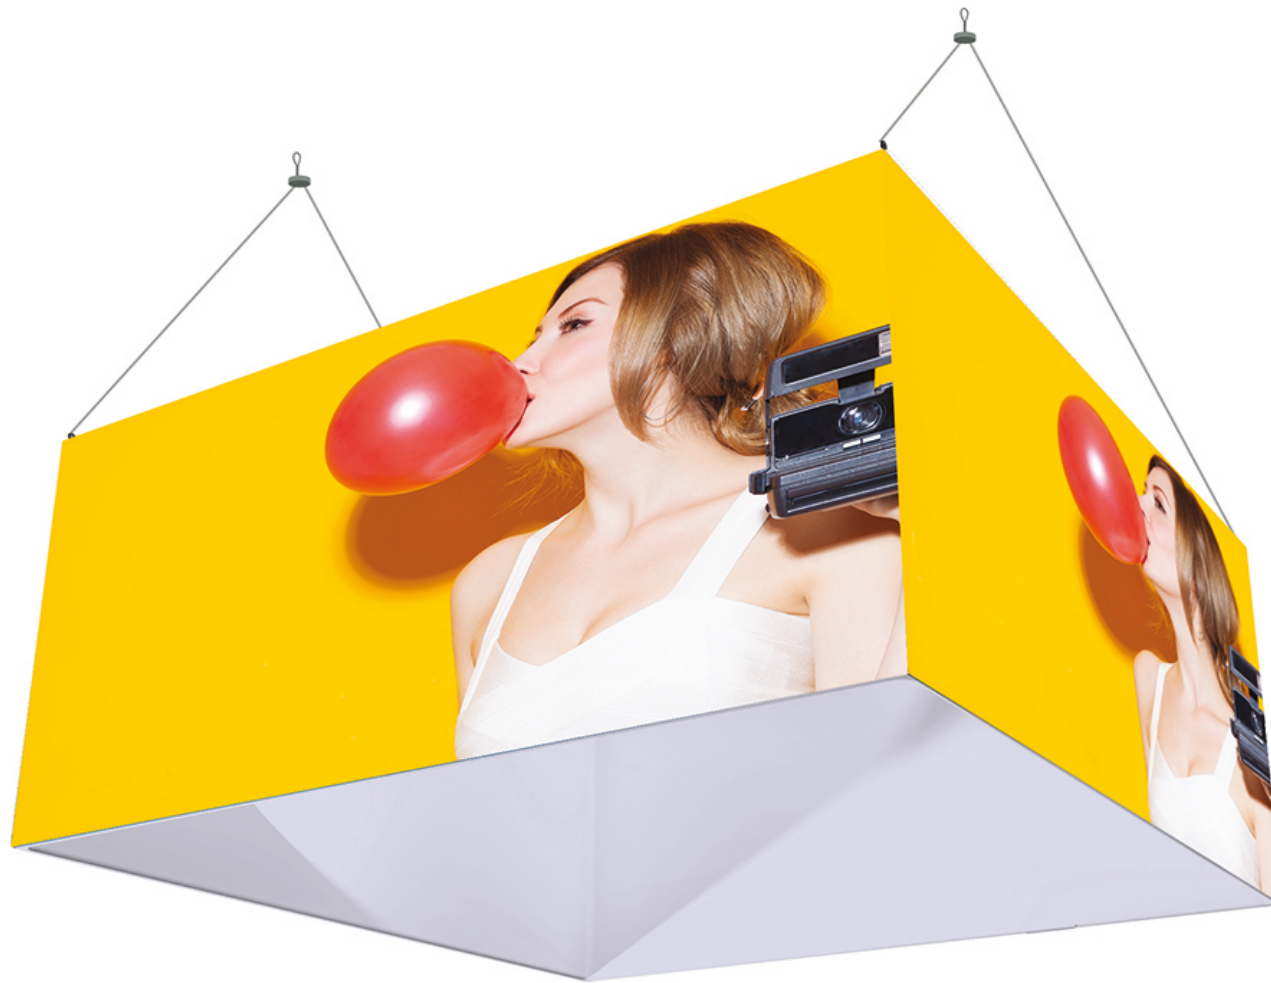

Deckenhänger Square S

Deckenhänger Square S

Druckdatei mit Beschnitt 2518 x 1147 mm (BxH)

Endformat: 2438 x 1067 mm (BxH)

Sicherer Bereich 2338 x 967 mm (BxH)

In diesem Bereich bitte keine kritischen Elemente wie Logos oder Texte platzieren.

Die Abbildung ist nicht Maßstabsgetreu.

Deckenhänger Square S

Druckdatenvorgaben

1. PDF/X-1a:2001
2. Druckdatei im Maßstab 1:2 anlegen
3. Auflösung mindestens 72 ppi
4. CMYK-Farben, Farbprofil: FOGRA39, keine Sonderfarben
5. Schriften in Pfade umwandeln oder im PDF einbetten
6. Druckmaß: 2518 x 1147 mm (BxH)
7. Endformat: 2438 x 1067mm (BxH)