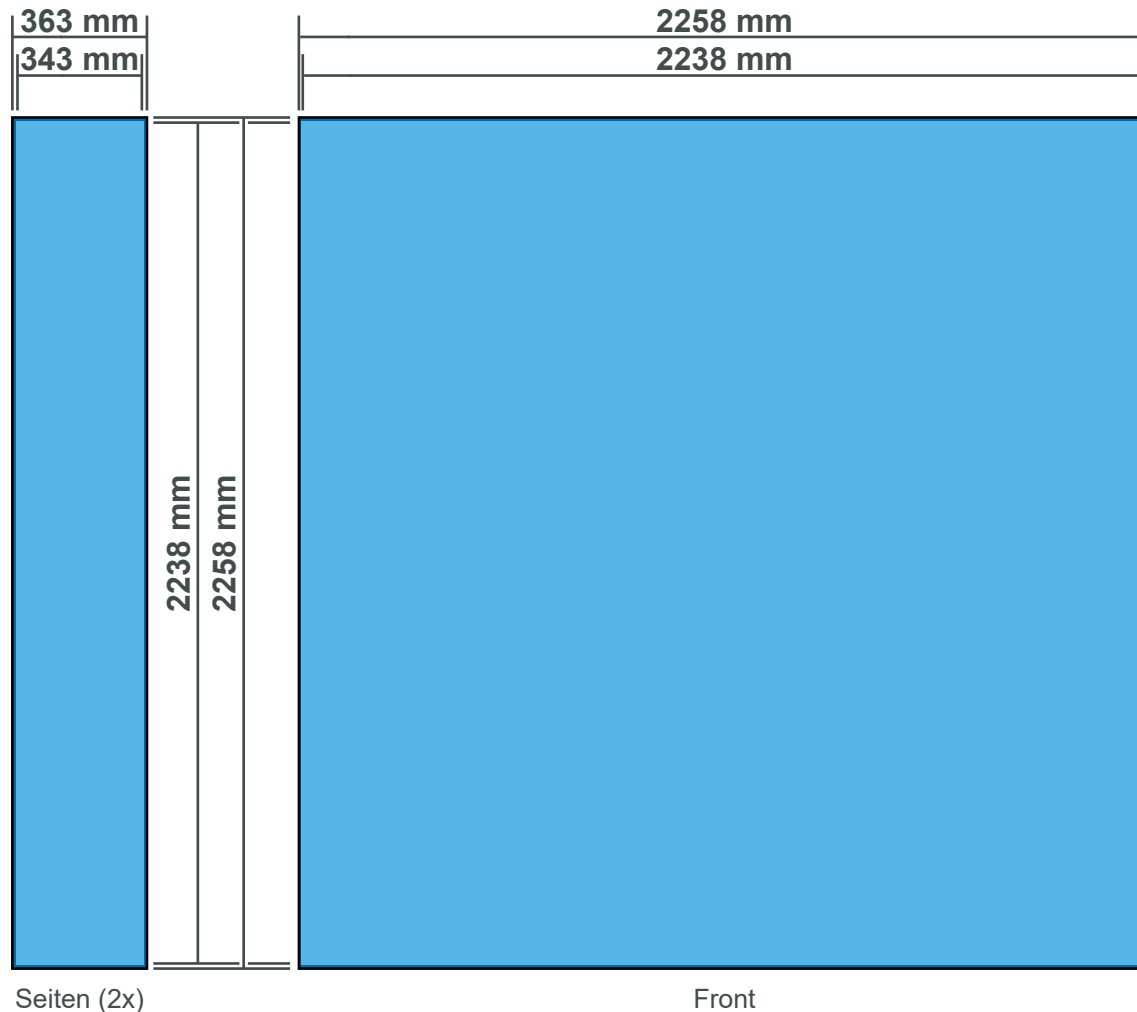

Hinweis:

Diese Schablone ist nicht maßstabsgetreu.

Faltdisplay Textil LED

Faltdisplay Textil LED 2x3

-  Datenformat / Total Size
-  Endformat / Final Size

Gesamtformat
inkl. **10 mm Beschnitt / Bleed:**

Druckdatei 1 & 2, Seiten:
363 x 2258 mm (BxH)

Druckdatei 3, Front:
1522 x 2258 mm (BxH)

Hinweis:

Diese Schablone ist nicht maßstabsgetreu.

Faltdisplay Textil LED

Faltdisplay Textil LED 3x3

-  Datenformat / Total Size
-  Endformat / Final Size

Gesamtformat inkl.

10 mm Beschnitt / Bleed:

Druckdatei 1 & 2, Seiten:
363 x 2258 mm (BxH)

Druckdatei 3, Front:
2258 x 2258 mm (BxH)

Hinweis:

Diese Schablone ist nicht maßstabsgetreu.

Faltdisplay Textil LED

Faltdisplay Textil LED 4x3

-  Datenformat / Total Size
-  Endformat / Final Size

Gesamtformat inkl.
10 mm Beschnitt / Bleed:

Druckdatei 1 & 2, Seiten:
363 x 2238 mm (BxH)

Druckdatei 3, Front:
2991 x 2258 mm (BxH)

Hinweis:

Diese Schablone ist nicht maßstabsgetreu.