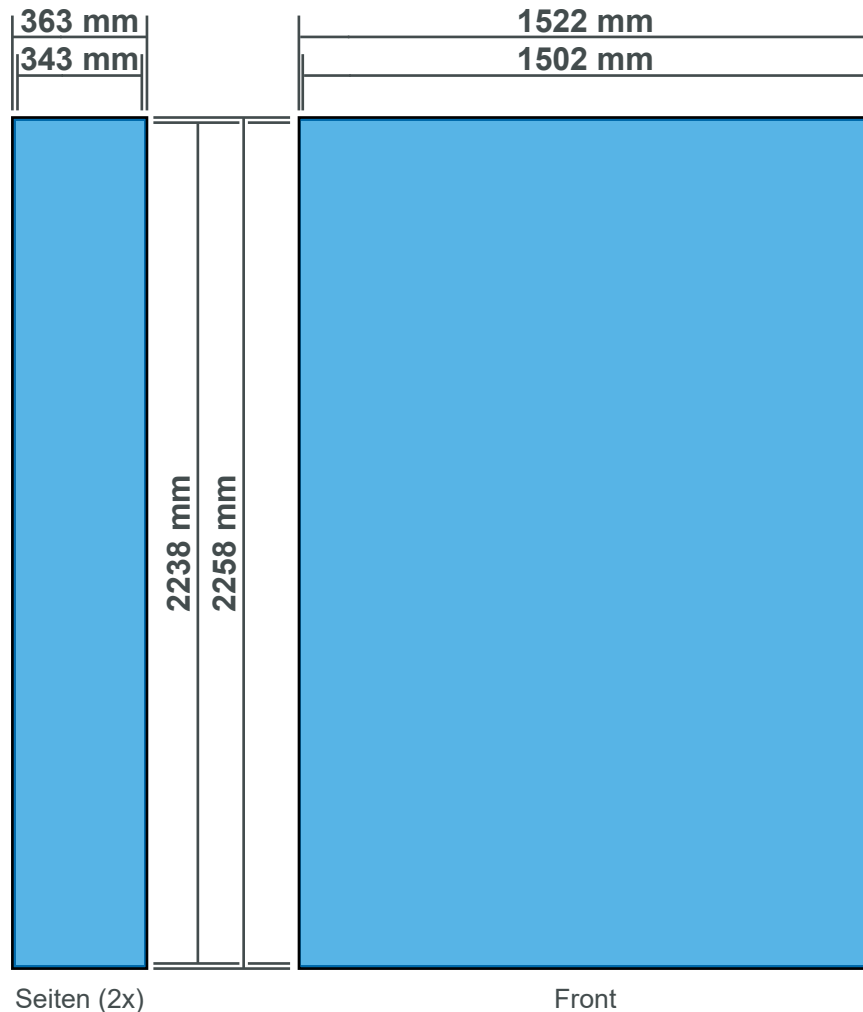

Faltdisplay Textil LED

Faltdisplay Textil LED 1x3

-  Datenformat / Total Size
-  Endformat / Final Size

Gesamtformat inkl.
10 mm Beschnitt / Bleed:

Druckdatei 1 & 2, Seiten:
363 x 2238 mm (BxH)

Druckdatei 3, Front:
791 x 2258 mm (BxH)

Hinweis:

Diese Schablone ist nicht maßstabsgetreu.

Faltdisplay Textil LED

Faltdisplay Textil LED 2x3

-  Datenformat / Total Size
-  Endformat / Final Size

Gesamtformat
inkl. **10 mm Beschnitt / Bleed:**

Druckdatei 1 & 2, Seiten:
363 x 2258 mm (BxH)

Druckdatei 3, Front:
1522 x 2258 mm (BxH)

Hinweis:

Diese Schablone ist nicht maßstabsgetreu.

Faltdisplay Textil LED

Faltdisplay Textil LED 3x3

-  Datenformat / Total Size
-  Endformat / Final Size

Gesamtformat inkl.

-  Datenformat / Total Size
-  Endformat / Final Size

Gesamtformat inkl.
10 mm Beschnitt / Bleed:

Druckdatei 1 & 2, Seiten:
363 x 2238 mm (BxH)

Druckdatei 3, Front:
2991 x 2258 mm (BxH)

Hinweis:

Diese Schablone ist nicht maßstabsgetreu.