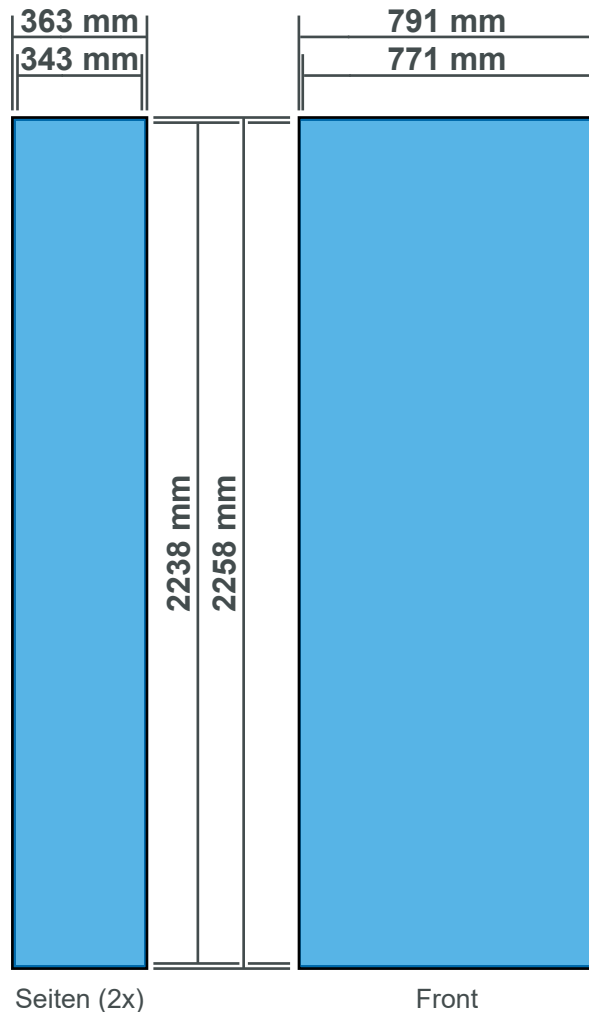

Faltdisplay Textil LED

Faltdisplay Textil LED 1x3

-  Datenformat / Total Size
-  Endformat / Final Size

Gesamtformat inkl.
10 mm Beschnitt / Bleed:

Druckdatei 1 & 2, Seiten:
363 x 2238 mm (BxH)

Druckdatei 3, Front:
791 x 2258 mm (BxH)

Hinweis:

Diese Schablone ist nicht maßstabsgetreu.

Faltdisplay Textil LED

Faltdisplay Textil LED 2x3

-  Datenformat / Total Size
-  Endformat / Final Size

Gesamtformat
inkl. **10 mm Beschnitt / Bleed:**

Druckdatei 1 & 2, Seiten:
363 x 2258 mm (BxH)

10 mm Beschnitt / Bleed:

Druckdatei 1 & 2, Seiten:
363 x 2258 mm (BxH)

Druckdatei 3, Front:
2258 x 2258 mm (BxH)

Hinweis:

Diese Schablone ist nicht maßstabsgetreu.

Faltdisplay Textil LED

Faltdisplay Textil LED 4x3

-  Datenformat / Total Size
-  Endformat / Final Size

Gesamtformat inkl.
10 mm Beschnitt / Bleed:

Druckdatei 1 & 2, Seiten:
363 x 2238 mm (BxH)

Druckdatei 3, Front:
2991 x 2258 mm (BxH)

Hinweis:

Diese Schablone ist nicht maßstabsgetreu.