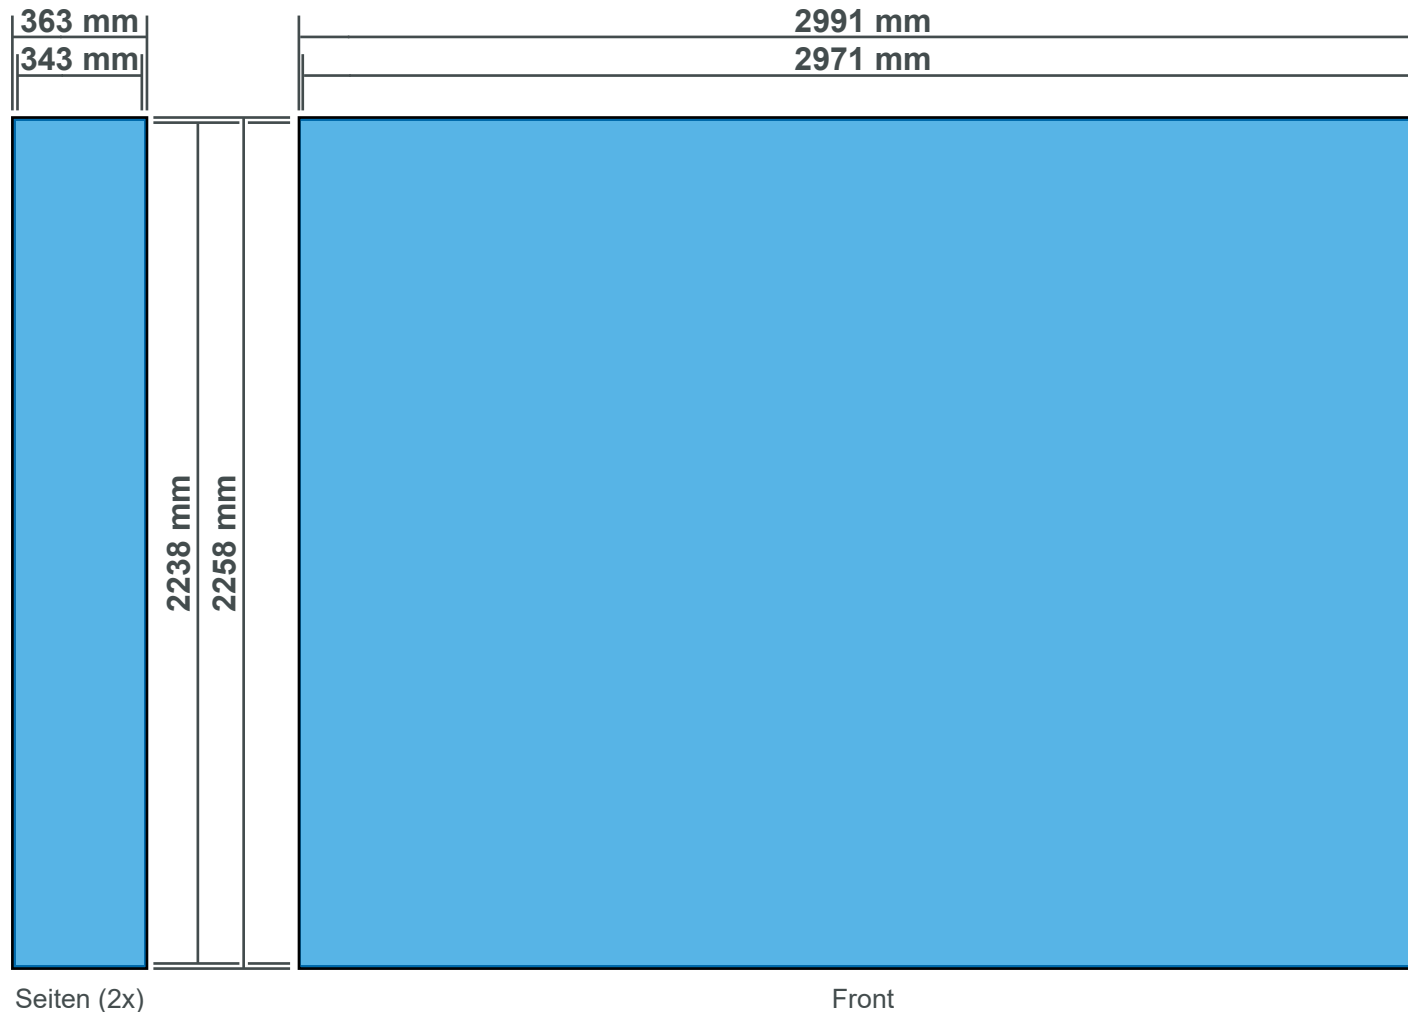

Hinweis:

Diese Schablone ist nicht maßstabsgetreu.

Faltdisplay Textil LED

Faltdisplay Textil LED 2x3

-  Datenformat / Total Size
-  Endformat / Final Size

Gesamtformat
inkl. **10 mm Beschnitt / Bleed:**

Druckdatei 1 & 2, Seiten:
363 x 2258 mm (BxH)

Druckdatei 3, Front:
1522 x 2258 mm (BxH)

Hinweis:

Diese Schablone ist nicht maßstabsgetreu.

Faltdisplay Textil LED

Faltdisplay Textil LED 3x3

-  Datenformat / Total Size
-  Endformat / Final Size

Gesamtformat inkl.

10 mm Beschnitt / Bleed:

Druckdatei 1 & 2, Seiten:
363 x 2258 mm (BxH)

Druckdatei 3, Front:
2258 x 2258 mm (BxH)

Hinweis:

Diese Schablone ist nicht maßstabsgetreu.

Faltdisplay Textil LED

Faltdisplay Textil LED 4x3

-  Datenformat / Total Size
-  Endformat / Final Size

Gesamtformat inkl.
10 mm Beschnitt / Bleed:

Druckdatei 1 & 2, Seiten:
363 x 2238 mm (BxH)

Druckdatei 3, Front:
2991 x 2258 mm (BxH)

Hinweis:

Diese Schablone ist nicht maßstabsgetreu.