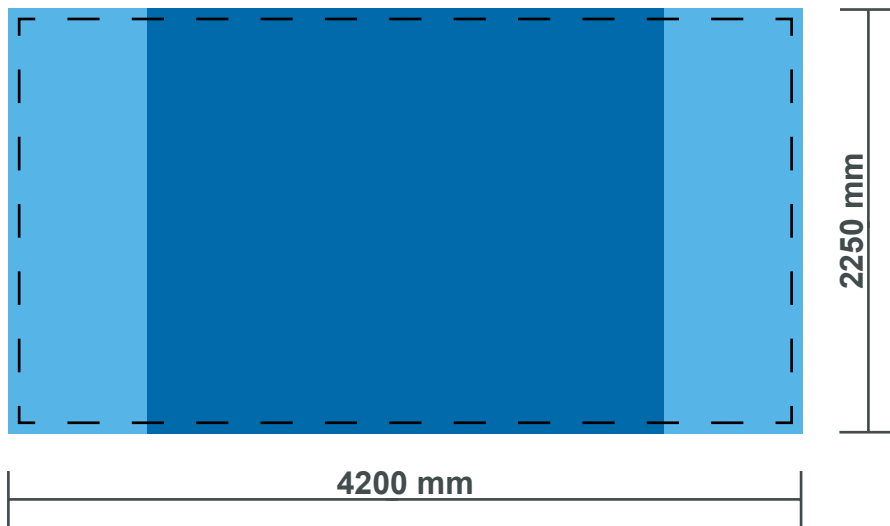

Datenformat: 4200 x 2250 mm (BxH)
- Bitte verwenden Sie **keine** Schnitt- oder Passermarken
- Auflösung mindestens
72 dpi beim Maßstab 1:1
720 dpi beim Maßstab 1:10
- CMYK-Farben, keine Sonderfarben
Farbprofil: ISOCoated_v2
- Schriften in Pfade umwandeln oder im PDF einbetten

Hinweise

1. Großflächiges Tiefschwarz: CMYK 100/100/50/100

Datentransfer

- Bis zu 25 MB per E-Mail inkl. Vorgangsnummer an grafik@x-cite.com
- Bis 2GB per WeTransfer (<https://x-cite.wetransfer.com>) inkl. Vorgangsnummer
- Ab 2GB per FTP

Faltdisplay Messewand Elegant Textil 4x3 R

Gestaltung Vorderseite, inkl. Seiten

-  Flauschband, 50mm umlaufen: 4100 x 2150 mm (BxH)
-  Seiten: (2x) 730 x 2250 mm (BxH)
-  Vorderseite: 2740 x 2250 mm (BxH)

Gesamtformat der anzulegenden Druckdatei:
4200 x 2250 mm (BxH)

Hinweis:

Diese Schablone ist nicht maßstabsgetreu.

Faltdisplay Messewand Elegant Textil 4x3 R

Haben Sie noch Fragen?

Sie erreichen uns jeden Montag bis Freitag von 9 - 17 Uhr.