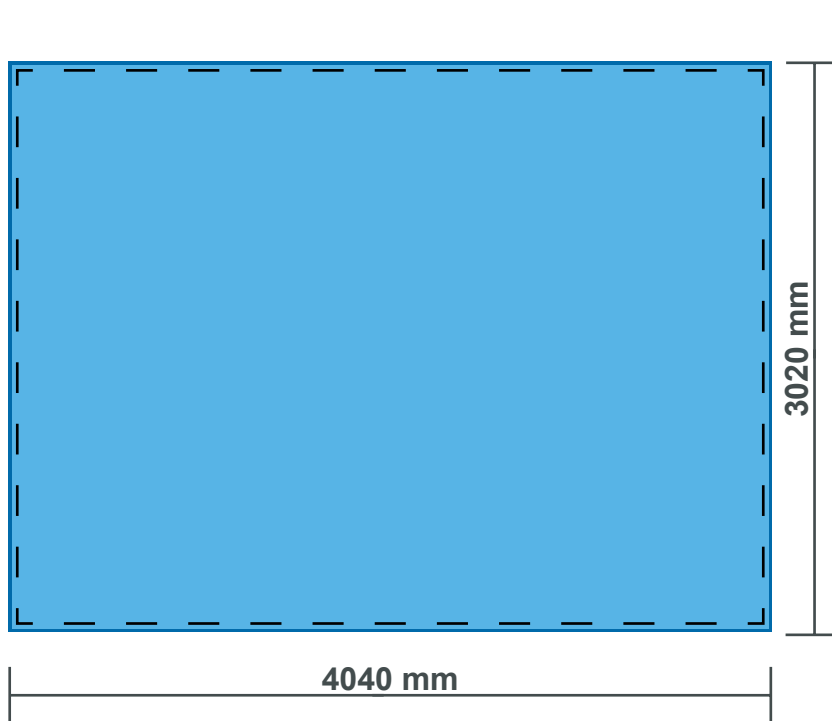

BIG LEDUP 4000 x 2480 und 4000 x 2980

BIG LEDUP 4000 x 2480 und 4000 x 2980

Druckdatenvorgaben

Verwenden Sie den PDF/X-1a:2001 Standard mit den folgenden Anpassungen:

- Druckdatei im Maßstab 1:1 oder 1:10 anlegen
- 1:1 Datenmaß, mit **20mm Beschnitt**:

BIG LEDUP 4000 x 2480 und 4000 x 2980

Gestaltung BIG LEDUP 4000 x 2480

Sicherer Bereich: 3960 x 2440 mm (BxH)

Endformat: 4000 x 2480 mm (BxH)

Datenformat inkl. 20mm Beschnitt: 4040 x 2520 mm (BxH)

Gesamtformat der anzulegenden Druckdatei, inkl. 20mm Beschnitt:
4040 x 2520 mm (BxH)

Hinweis:

Diese Schablone ist nicht maßstabsgetreu.

BIG LEDUP 4000 x 2480 und 4000 x 2980

Gestaltung BIG LEDUP 4000 x 2980

Sicherer Bereich: 3960 x 2940 mm (BxH)

Endformat: 4000 x 2980 mm (BxH)

Datenformat inkl. 20mm Beschnitt: 4040 x 3020 mm (BxH)

Gesamtformat der anzulegenden Druckdatei, inkl. 20mm Beschnitt:
4040 x 3020 mm (BxH)

Hinweis:

Diese Schablone ist nicht maßstabsgetreu.

BIG LEDUP 4000 x 2480 und 4000 x 2980

Haben Sie noch Fragen?

Sie erreichen uns jeden Montag bis Freitag von 9 - 17 Uhr.