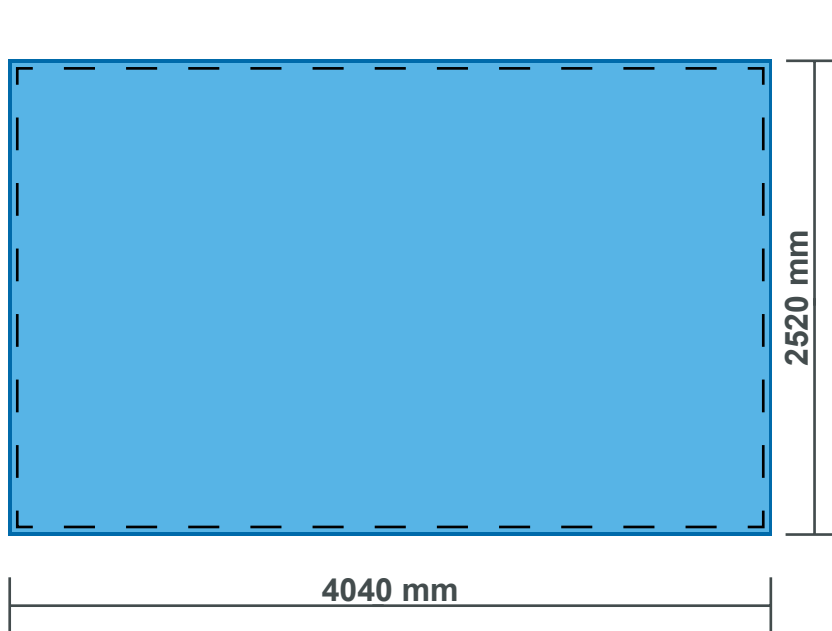

BIG UP 4000x2480: 4040x2520 mm (BxH)
BIG UP 4000x2980: 4040x3020 mm (BxH)
- Bitte verwenden Sie **keine** Schnitt- oder Passermarken
- Auflösung mindestens
72 dpi beim Maßstab 1:1
720 dpi beim Maßstab 1:10
- CMYK-Farben, keine Sonderfarben
Farbprofil: ISOCoated_v2
- Schriften in Pfade umwandeln oder im PDF einbetten

BIG LEDUP 4000 x 2480 und 4000 x 2980

Gestaltung BIG LEDUP 4000 x 2480

Sicherer Bereich: 3960 x 2440 mm (BxH)

Endformat: 4000 x 2480 mm (BxH)

Datenformat inkl. 20mm Beschnitt: 4040 x 2520 mm (BxH)

Gesamtformat der anzulegenden Druckdatei, inkl. 20mm Beschnitt:
4040 x 2520 mm (BxH)

Hinweis:

Diese Schablone ist nicht maßstabsgetreu.

BIG LEDUP 4000 x 2480 und 4000 x 2980

Gestaltung BIG LEDUP 4000 x 2980

Sicherer Bereich: 3960 x 2940 mm (BxH)

Endformat: 4000 x 2980 mm (BxH)

Datenformat inkl. 20mm Beschnitt: 4040 x 3020 mm (BxH)

Gesamtformat der anzulegenden Druckdatei, inkl. 20mm Beschnitt:
4040 x 3020 mm (BxH)

Hinweis:

Diese Schablone ist nicht maßstabsgetreu.

BIG LEDUP 4000 x 2480 und 4000 x 2980

Haben Sie noch Fragen?

Sie erreichen uns jeden Montag bis Freitag von 9 - 17 Uhr.