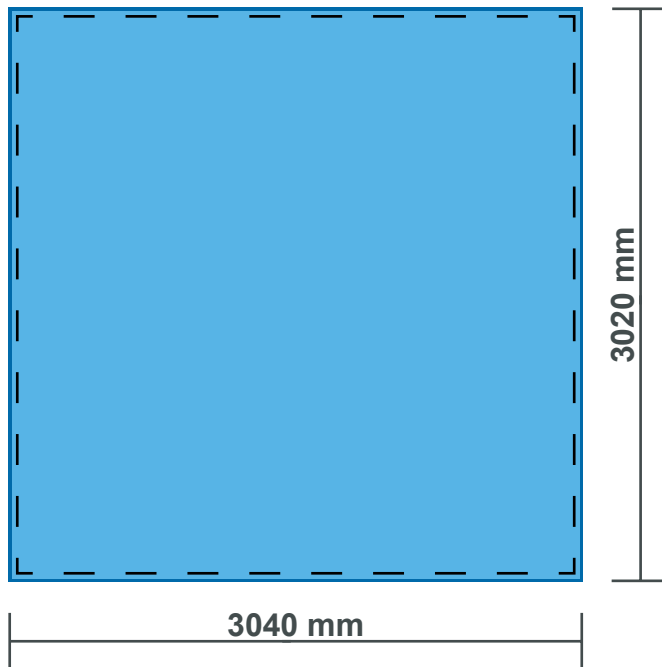

## BIG LEDUP 3000 x 2480 und 3000 x 2980

### Gestaltung BIG LEDUP 3000 x 2480

Sicherer Bereich: 2960 x 2440 mm (BxH)

Endformat: 3000 x 2480 mm (BxH)

Datenformat inkl. 20mm Beschnitt: 3040 x 2520 mm (BxH)

Gesamtformat der anzulegenden Druckdatei, inkl. 20mm Beschnitt:  
**3040 x 2520 mm (BxH)**

### Gestaltung BIG LEDUP 3000 x 2980

Sicherer Bereich: 2960 x 2940 mm (BxH)

Endformat: 3000 x 2980 mm (BxH)

Datenformat inkl. 20mm Beschnitt: 3040 x 3020 mm (BxH)

Gesamtformat der anzulegenden Druckdatei, inkl. 20mm Beschnitt:  
**3040 x 3020 mm (BxH)**