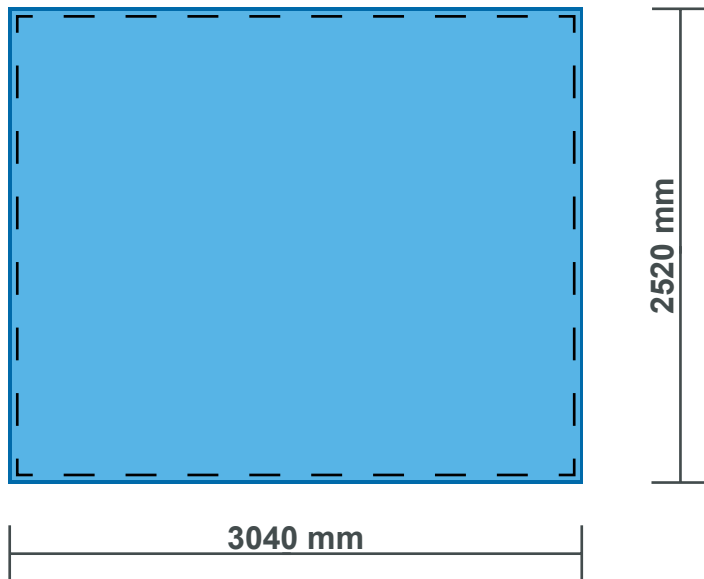

## BIG LEDUP 3000 x 2480 und 3000 x 2980

### Gestaltung BIG LEDUP 3000 x 2480

Sicherer Bereich: 2960 x 2440 mm (BxH)

Endformat: 3000 x 2480 mm (BxH)

Datenformat inkl. 20mm Beschnitt: 3040 x 2520 mm (BxH)

Gesamtformat der anzulegenden Druckdatei, inkl. 20mm Beschnitt:  
**3040 x 2520 mm (BxH)**

### Gestaltung BIG LEDUP 3000 x 2980

Sicherer Bereich: 2960 x 2940 mm (BxH)

Endformat: 3000 x 2980 mm (BxH)

Datenformat inkl. 20mm Beschnitt: 3040 x 3020 mm (BxH)

Gesamtformat der anzulegenden Druckdatei, inkl. 20mm Beschnitt:  
**3040 x 3020 mm (BxH)**