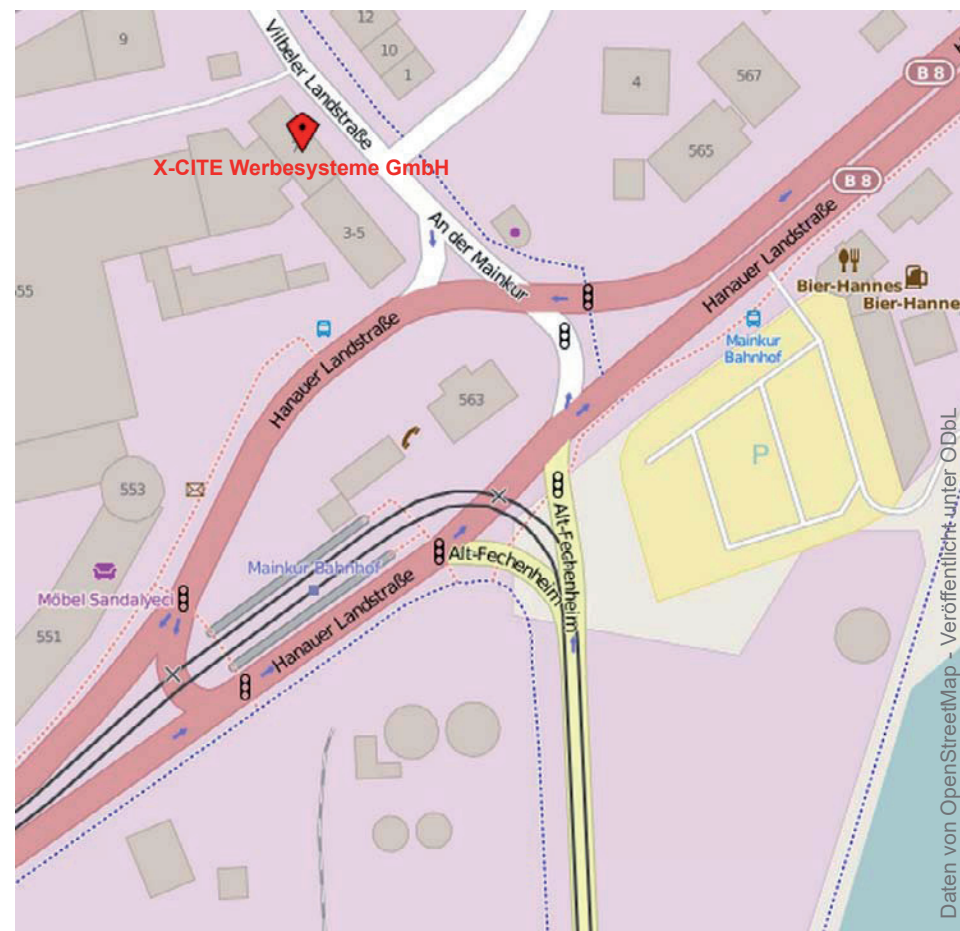

Messewand Textil Zipp 300r

Haben Sie noch Fragen?

Sie erreichen uns jeden Montag bis Freitag von 9 - 17 Uhr.

X-CITE Werbesysteme GmbH

Vilbeler Landstr. 7

D-60386 Frankfurt am Main

Tel.: +49 (0) 69 150 49 30 - 00

Fax.: +49 (0) 69 150 49 30 - 29

E-Mail: sales@x-cite.com

► [In Google-Maps öffnen](#)