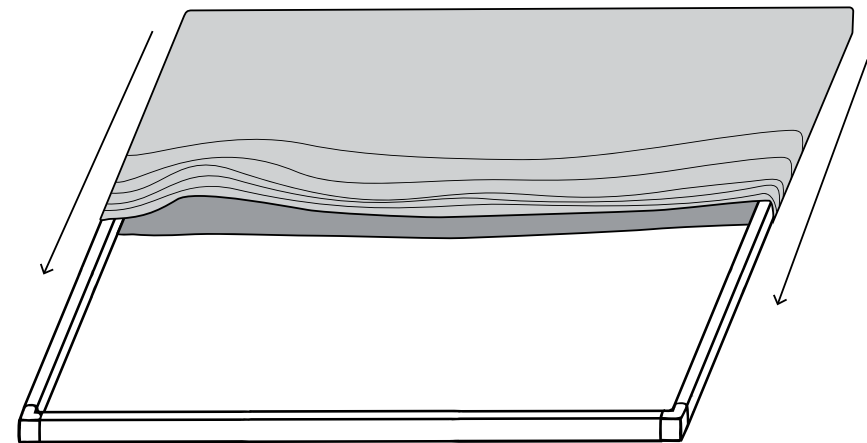

### Bestandteile

- 4 x Ecke
- 2 x Horizontales Rohr (ø 3cm)
- 2 x Vertikales Rohr (ø 3cm)
- 1 x Stützrohr (ø 2cm)
- Transporttasche

### 1. Aufbau

Zu Beginn stecken Sie bitte alle Bestandteile entsprechend der Abbildung zusammen. Anschließend ziehen Sie die Textilgrafik von oben nach unten über das Gestell und schließen den Reißverschluss an der Unterseite. Fertig!