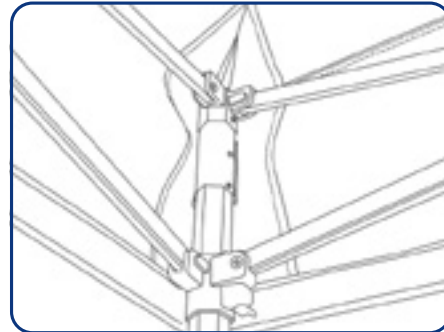

Eventzelt Classic