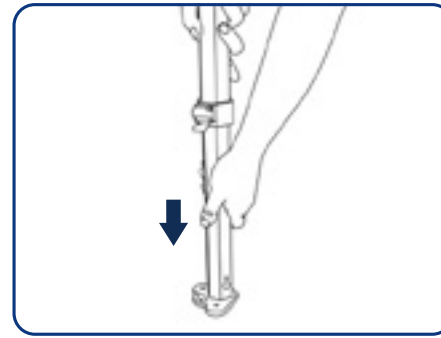

Eventzelt Classic