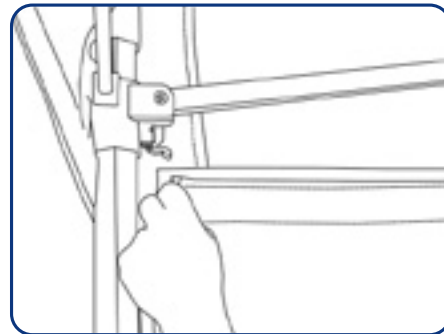

Eventzelt Classic