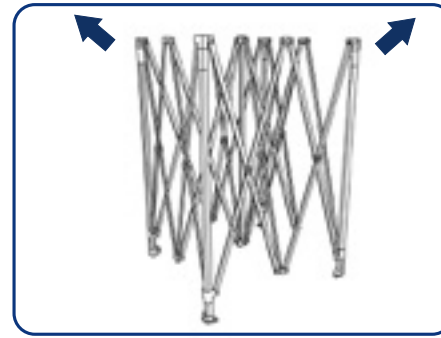

Eventzelt Classic