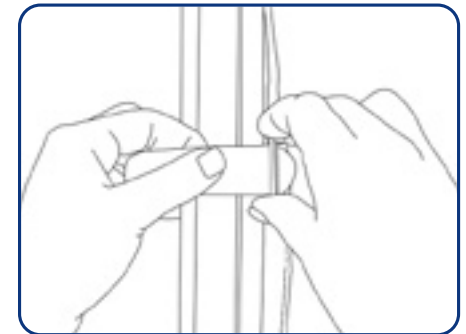

Eventzelt Classic