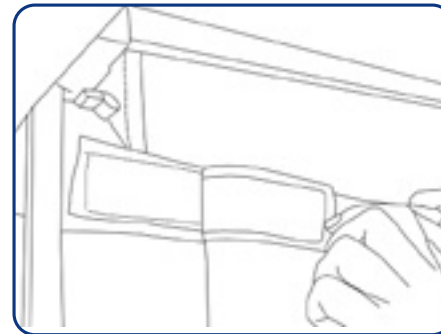

Eventzelt Classic