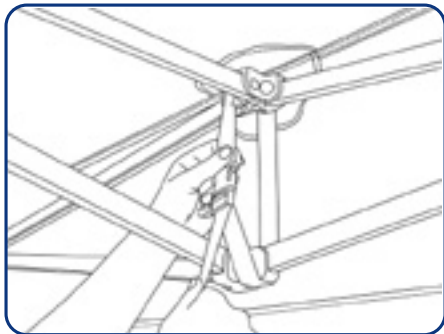

Eventzelt Classic