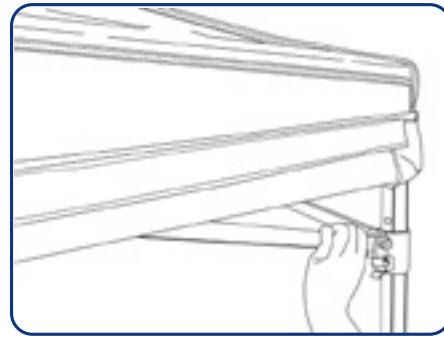

Eventzelt Classic