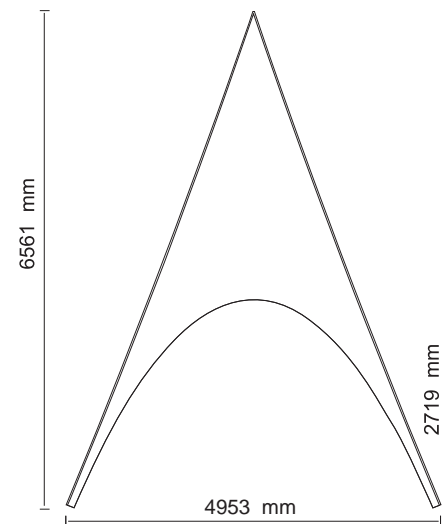

Druckvorgaben:

- CMYK-Farben, keine Schmuckfarben und ICC-Profile
- Platzieren Sie Ihr Design in der Design-Ebene in diesem Dokument
- Dieses Template ist im Maßstab 1:10 angelegt
- Auflösung mindestens 300 dpi
- Schriften in Kurven wandeln

STAR 10000 X 5000 mm.

ERSTES PANEL

ZWEITES PANEL

DRITTES PANEL

VIERTES PANEL

FÜNFTES PANEL

SECHSTES PANEL