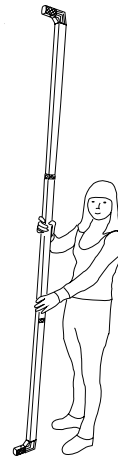

Expand Grand Fabric Wall R 175 H

Bestandteile

- Expand Grand Fabric Wall R 175 H
- Beleuchtung
- Transporttrolley

Expand Grand Fabric Wall R 175 H

Horizontal Pole

x2

Vertical Pole

x2