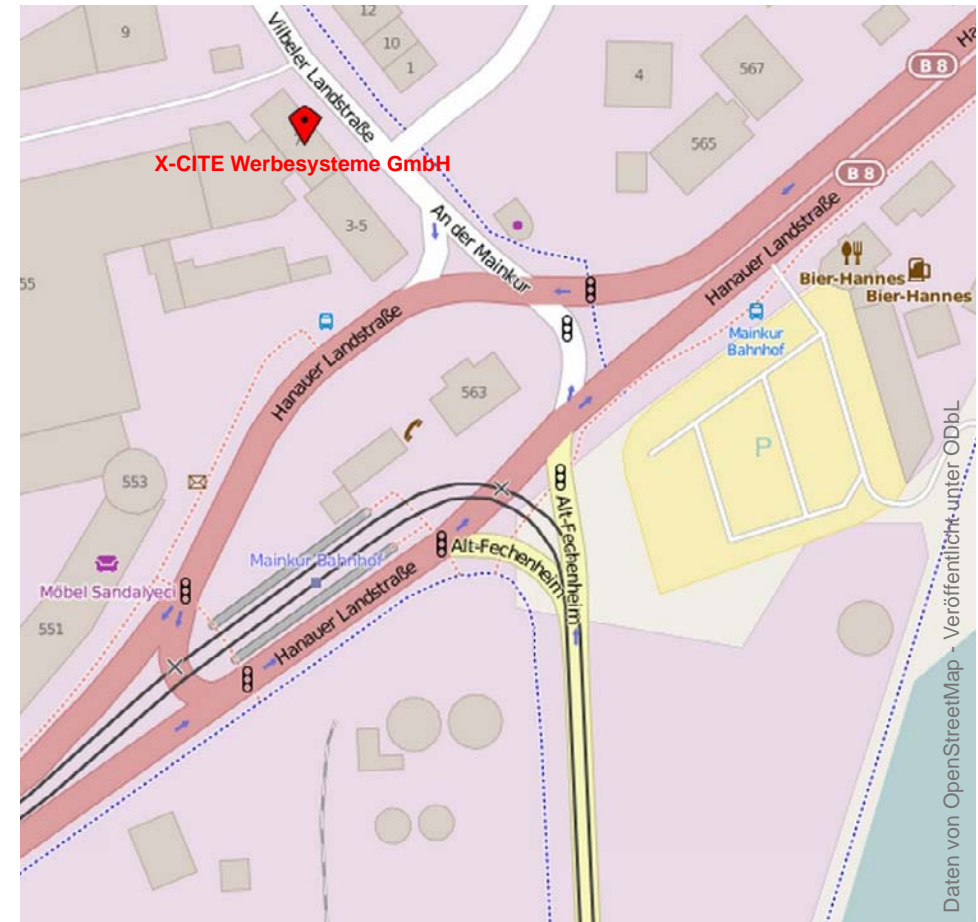

Expand Grand Fabric Wall R 175 H

Haben Sie noch Fragen?

Sie erreichen uns jeden Montag bis Freitag von 9 - 17 Uhr.

X-CITE Werbesysteme GmbH

Vilbeler Landstr. 7

D-60386 Frankfurt am Main

Tel.: +49 (0) 69 150 49 30 - 00

Fax: +49 (0) 69 150 49 30 - 29

E-Mail: sales@x-cite.com

► [In Google-Maps öffnen](#)