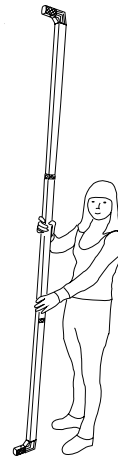

Expand Grand Fabric Wall R 176 H

Bestandteile

- Expand Grand Fabric Wall R 176 H
- Beleuchtung
- Transporttrolley

Expand Grand Fabric Wall R 176 H

Horizontal Pole

x2

Vertical Pole

x2