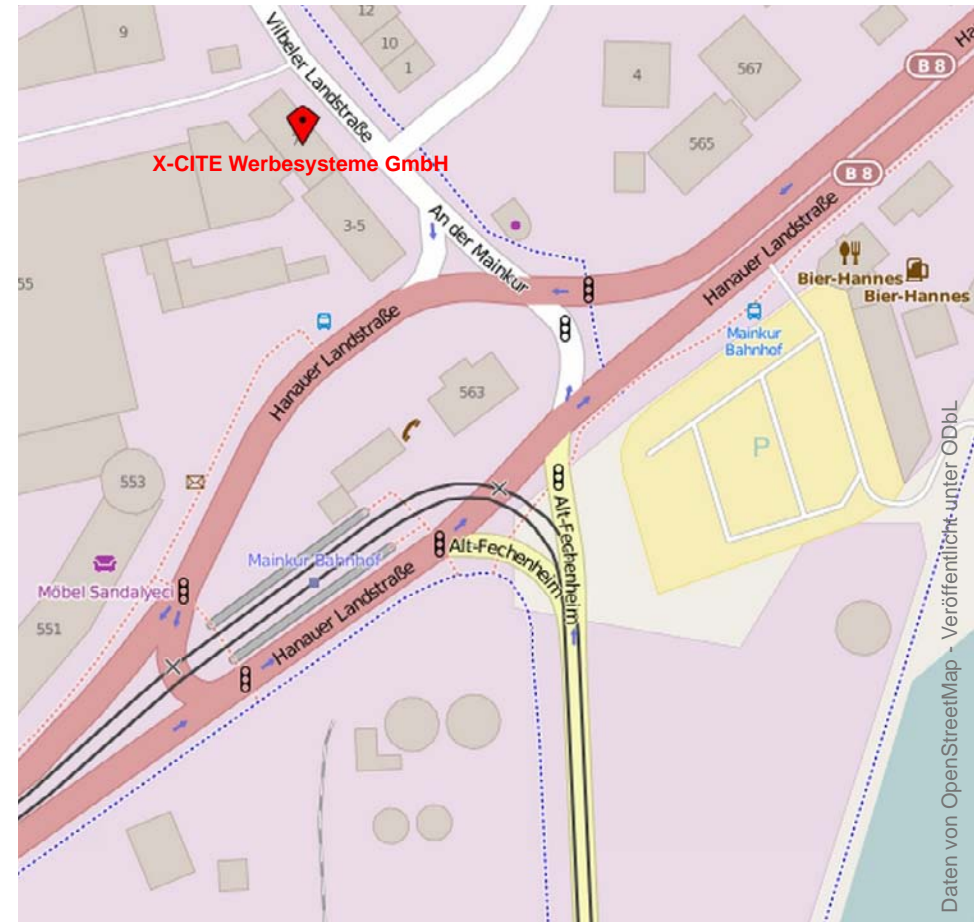

Expand Grand Fabric Wall R 176 H

Haben Sie noch Fragen?

Sie erreichen uns jeden Montag bis Freitag von 9 - 17 Uhr.

X-CITE Werbesysteme GmbH

Vilbeler Landstr. 7

D-60386 Frankfurt am Main

Tel.: +49 (0) 69 150 49 30 - 00

Fax: +49 (0) 69 150 49 30 - 29

E-Mail: sales@x-cite.com

► [In Google-Maps öffnen](#)