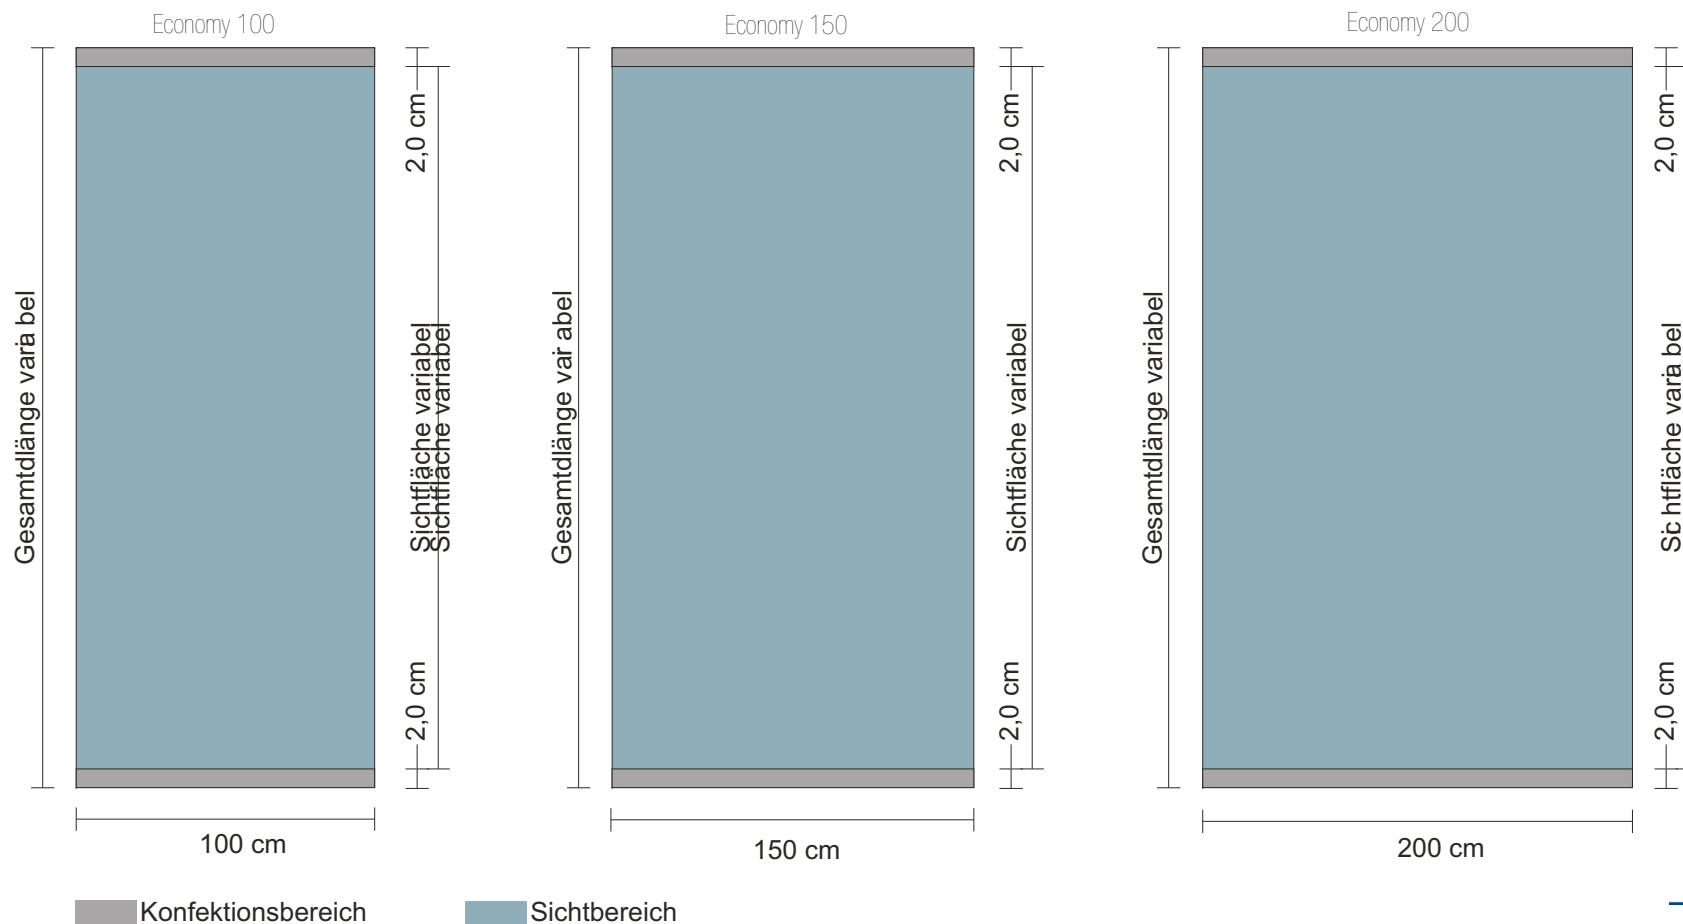

Deckenhänger by X-CITE

Gestaltungsschablone Deckenhänger Economy

1. Die Vorlage 1:1 mit 10mm Beschnittzugabe anlegen.
2. Auflösung mindestens 75 dpi (Bitmaps).
3. Farben CMYK (Euroskala), keine Schmuckfarben und keine ICC-Profile.
4. Schriften in Kurven wandeln oder im PDF einbetten.
5. Dateiformat druckfähige PDF/X-1a Standard (Acrobat 1.3).
6. Zum Farbabgleich ein Proof beilegen, FOGRA 27 Standard.

Stand: 11.02.2011

X-CITE