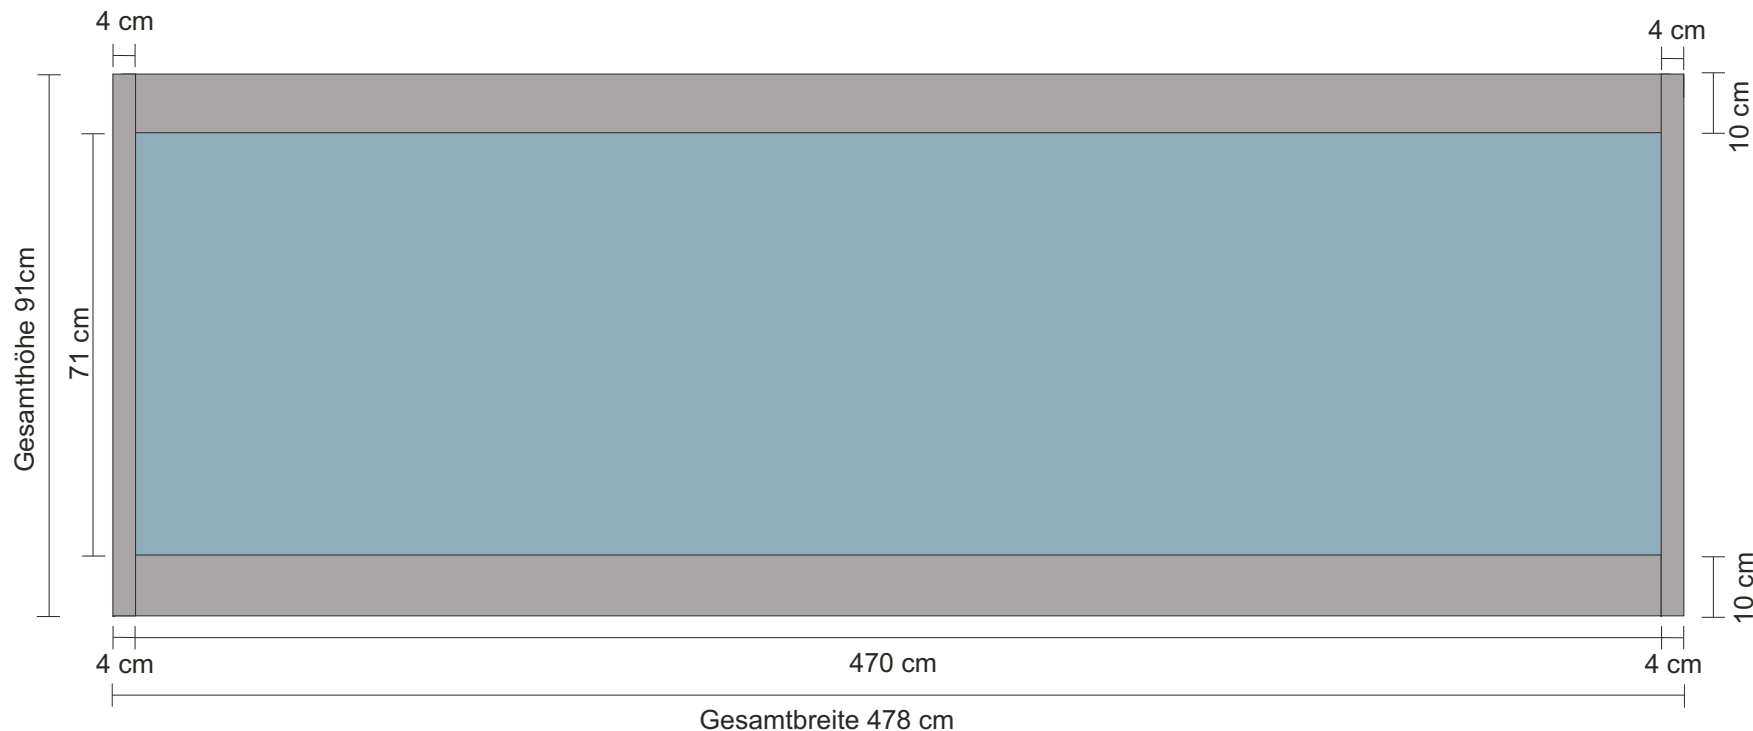

Deckenhänger by X-CITE

Gestaltungsschablone Messe Deckenhänger Round

1. Die Vorlage 1:1 ohne Beschnittzugabe anlegen.
2. Auflösung mindestens 75 dpi (Bitmaps).
3. Farben CMYK (Euroskala), keine Schmuckfarben und keine ICC-Profile.
4. Schriften in Kurven wandeln oder im PDF einbetten.
5. Dateiformat druckfähige PDF/X-1a Standard (Acrobat 1.3).
6. Zum Farbabgleich ein Proof beilegen, FOGRA 27 Standard.

Konfektionsbereich

Sichtbereich

Stand: 06.12.2011

X-CITE