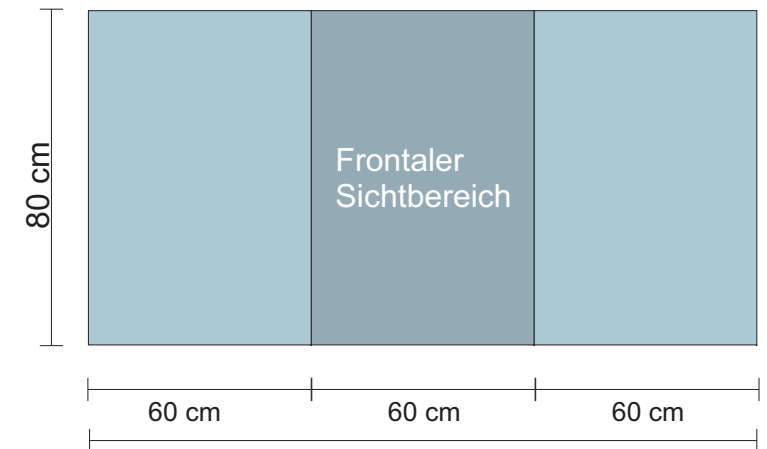

## Gestaltungsschablone Faltdisplay Classic 63S

1. Die Vorlage 1:2 mit 5mm Beschnittzugabe anlegen.
2. Auflösung mindestens 75 dpi (Bitmaps).
3. Farben CMYK (Euroskala), keine Schmuckfarben und keine ICC-Profile.
4. Schriften in Kurven wandeln oder im PDF einbetten.
5. Dateiformat druckfähige PDF/X-1a Standard (Acrobat 1.3).
6. Zum Farbabgleich ein Proof beilegen, FOGRA 27 Standard.

### Gestaltung Vorderseite

### Gestaltung des Counter-Koffers

 Gesamtdruckfläche:  
H: 230 cm B: 588,5cm

 Frontaler Sichtbereich:  
H: 230 cm B: ca.434 cm

Stand: 07.07.2011  
**X-CITE**

Gestaltung Rückseite

Rückseite  
nur bei 360°  
anlegen

Gesamtdruckfläche:  
H: 230 cm B: 454,5 cm

Stand: 07.07.2011

X-CITE