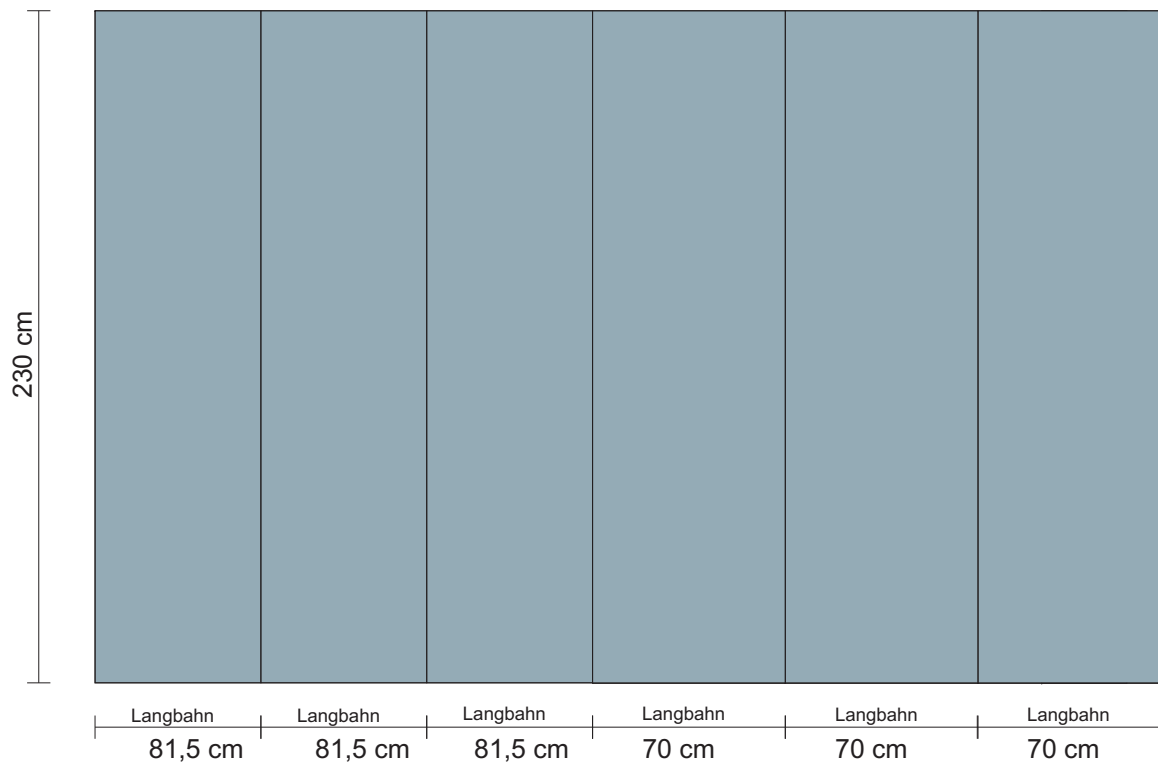

### Gestaltung des Counter-Koffers

 Gesamtdruckfläche:  
H: 230 cm B: 588,5cm

 Frontaler Sichtbereich:  
H: 230 cm B: ca.434 cm

Stand: 07.07.2011  
**X-CITE**

Gestaltung Rückseite

Rückseite  
nur bei 360°  
anlegen

Gesamtdruckfläche:  
H: 230 cm B: 454,5 cm

Stand: 07.07.2011

X-CITE