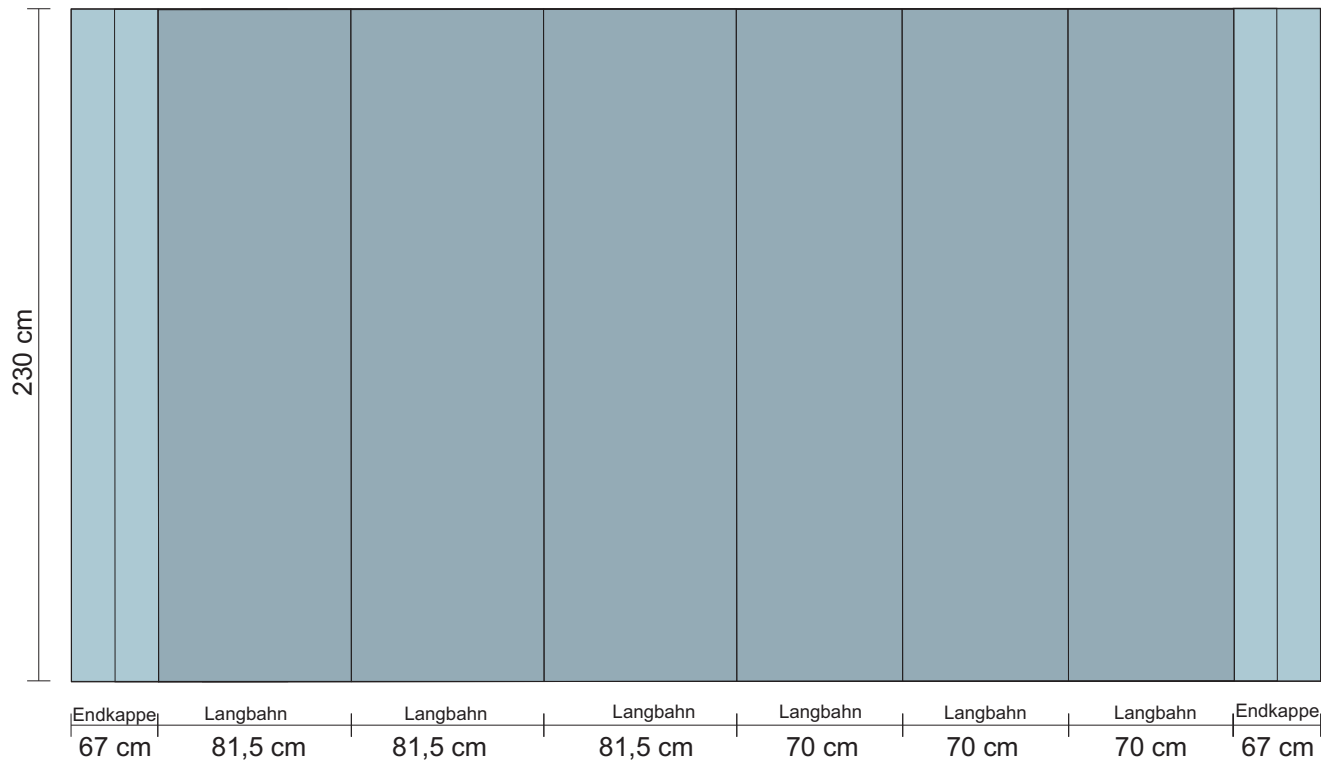

### Gestaltung des Counter-Koffers

 Gesamtdruckfläche:  
H: 230 cm B: 588,5cm

 Frontaler Sichtbereich:  
H: 230 cm B: ca.434 cm

Stand: 07.07.2011  
**X-CITE**

Gestaltung Rückseite

Rückseite  
nur bei 360°  
anlegen

Gesamtdruckfläche:  
H: 230 cm B: 454,5 cm

Stand: 07.07.2011

X-CITE